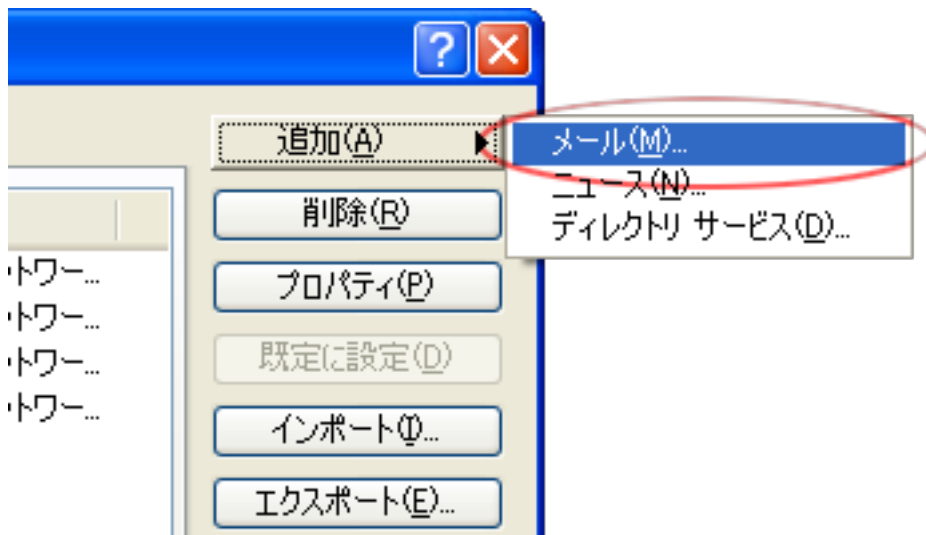

メーラの設定: Outlook Expressの設定

既存アカウントのSMTP認証の設定は[こちら](#)

新規メールアドレスの作成

1. メニューから、[ツール] [アカウント]と進みます。
2. [追加] [メール]とクリック。

3. 「名前」の画面では、「表示名」にメール送信時に表示したい名前を入力し、[次へ]をクリック。